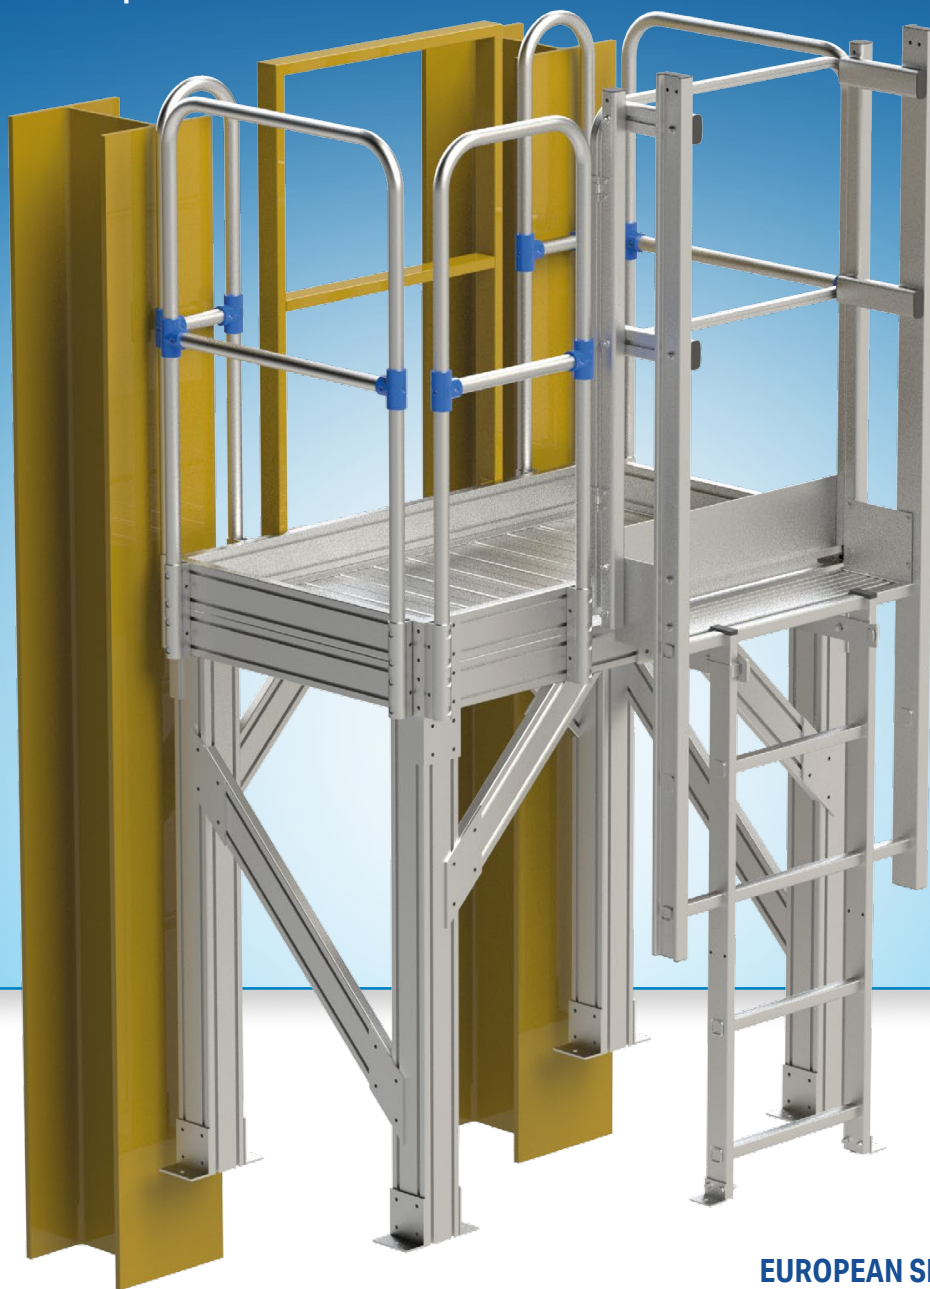

ESPECIALS

COD: 2001515

Plataforma fixe d'alumini

- ✓ Escala vertical amb porta d'accés

EUROPEAN SPECIAL LADDERS, S.A.

Camí del Cementiri, 23.
Pol. Ind. Can Ribot.
08319 Dosrius. BARCELONA

+34 93 753 33 57

www.esla.cat