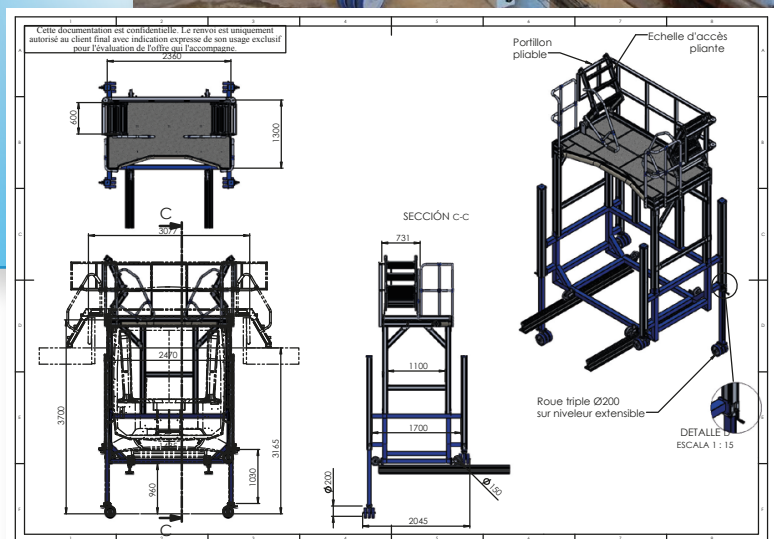

ESPECIALES

COD: 2001660

Plataforma móvil de aluminio elevable para el mantenimiento ferroviario

- ✓ Pequeña escalera de acceso plegable en ambos lados.
- ✓ Barandillas de protección.
- ✓ Puerta plegable.
- ✓ Ruedas triples.
- ✓ Nivelador manual extensible.