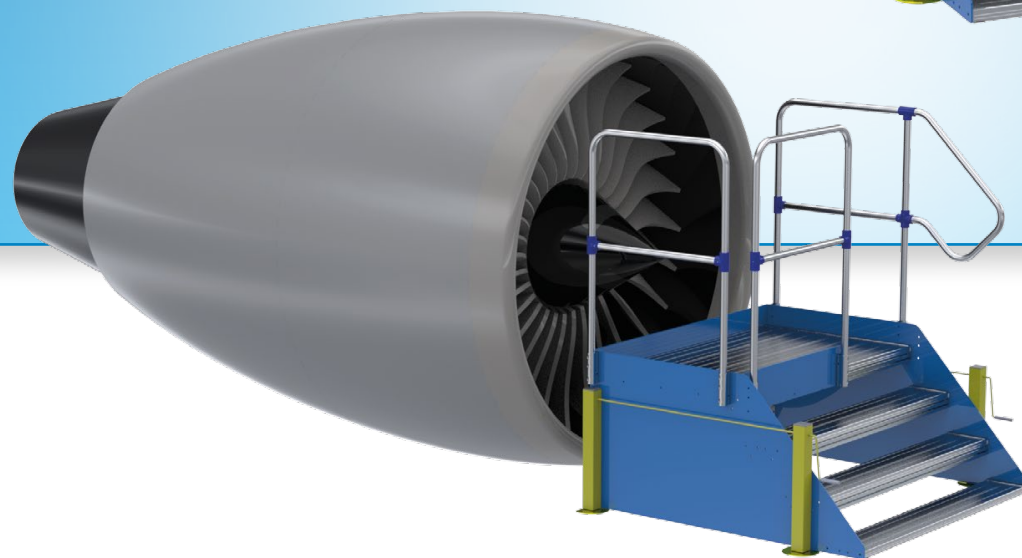

ESPECIALES

COD: 2040216

Gradilla de acceso

- ✓ Pie nivelador
- ✓ Barandillas de protección

EUROPEAN SPECIAL LADDERS, S.A.

Camí del Cementiri, 23.
Pol. Ind. Can Ribot.
08319 Dosrius. BARCELONA

+34 93 753 33 57