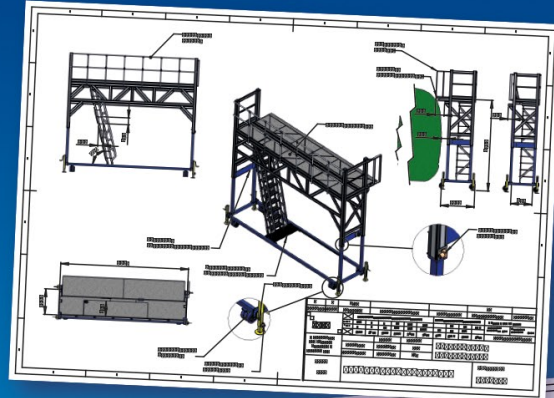

Plataformas Elevables Diseños a medida

- Sistema de elevación por cremallera con accionamiento manual
- Acceso con escalera paralelogramo con adaptación graduable de la inclinación
- Voladizo lateral para acceder al techo del tren
- Posibilidad de añadir barandillas para proteger el espacio de trabajo en el techo