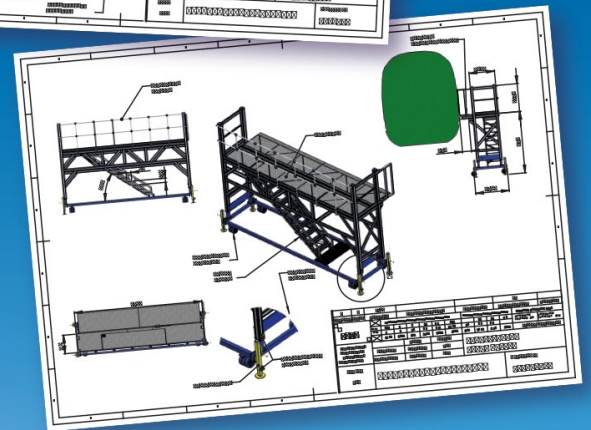

Plataformas Elevables Diseños a medida

- Sistema de elevación por cremallera con accionamiento manual
- Acceso con escalera paralelogramo con adaptación graduable de la inclinación
- Voladizo lateral para acceder al techo del tren
- Posibilidad de añadir barandillas para proteger el espacio de trabajo en el techo