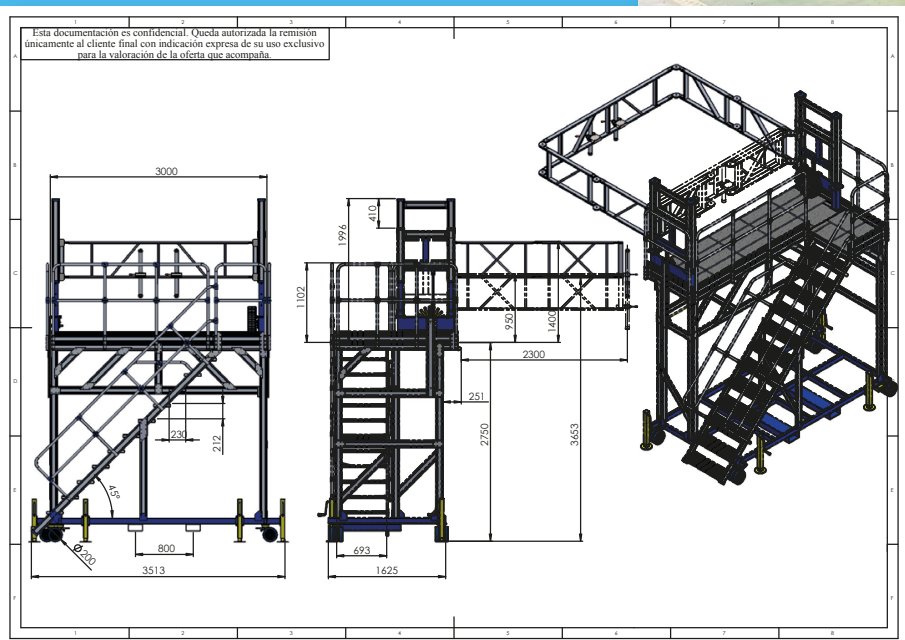

ESPECIALES

COD: 2001574

Plataforma móvil de aluminio con barandillas regulables

- ✓ Diseñada para acceder al techo del tranvía.
- ✓ El conjunto barandilla superior es regulable en altura.
- ✓ Dispone de unos pies niveladores.
- ✓ Bastidor inferior en acero y el resto de la estructura en aluminio.
- ✓ Ruedas triples para garantizar una buena transportabilidad de la plataforma.
- ✓ El bastidor tiene unos alojamientos previstos para poder trasladarla con un carrito.