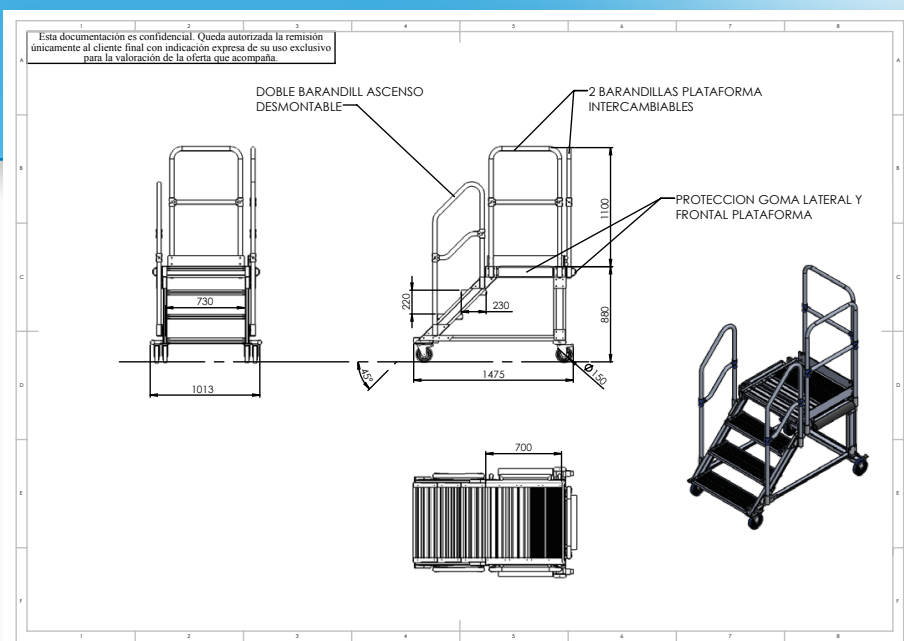

### Plataforma móvil

- ✓ Escalera a 45°.
- ✓ Ruedas.
- ✓ Doble barandilla de ascenso desmontable.
- ✓ Dos barandillas intercambiables en la plataforma.
- ✓ Protección de plataforma con goma frontal y lateral.