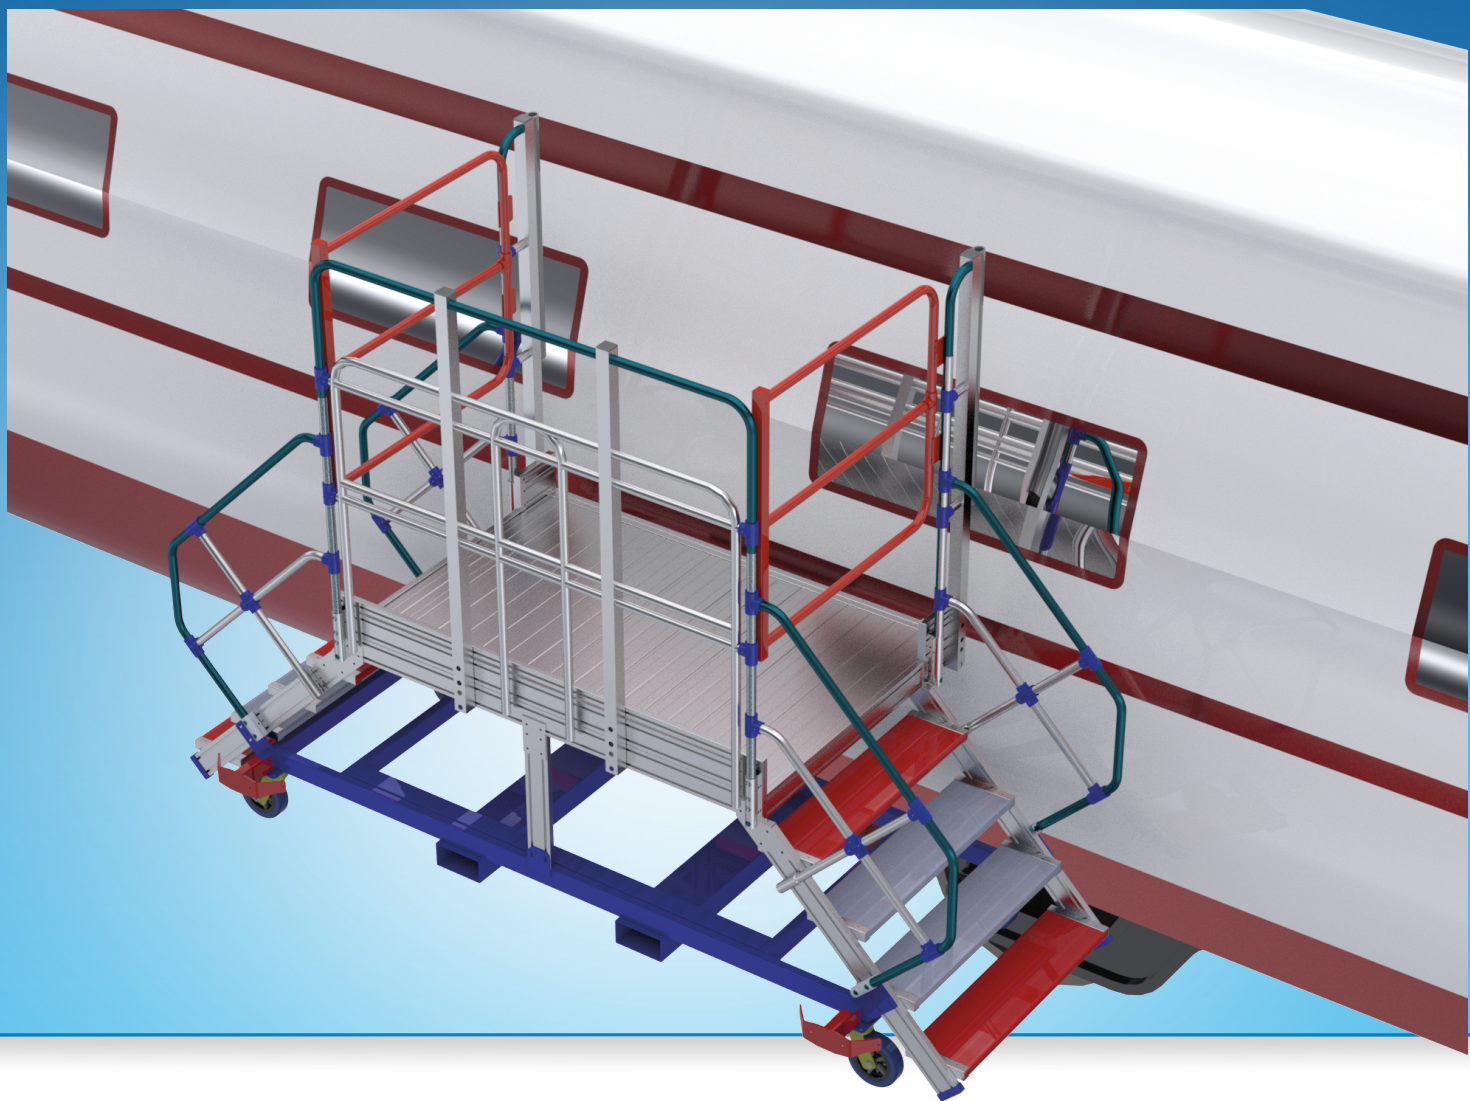

ESPECIALES

COD: 2030224

Plataforma móvil de aluminio con doble acceso

- ✓ Bastidor inferior con alojamiento para las palas de una carretilla elevadora
- ✓ Puertas automáticas
- ✓ Piezas protectoras de goma